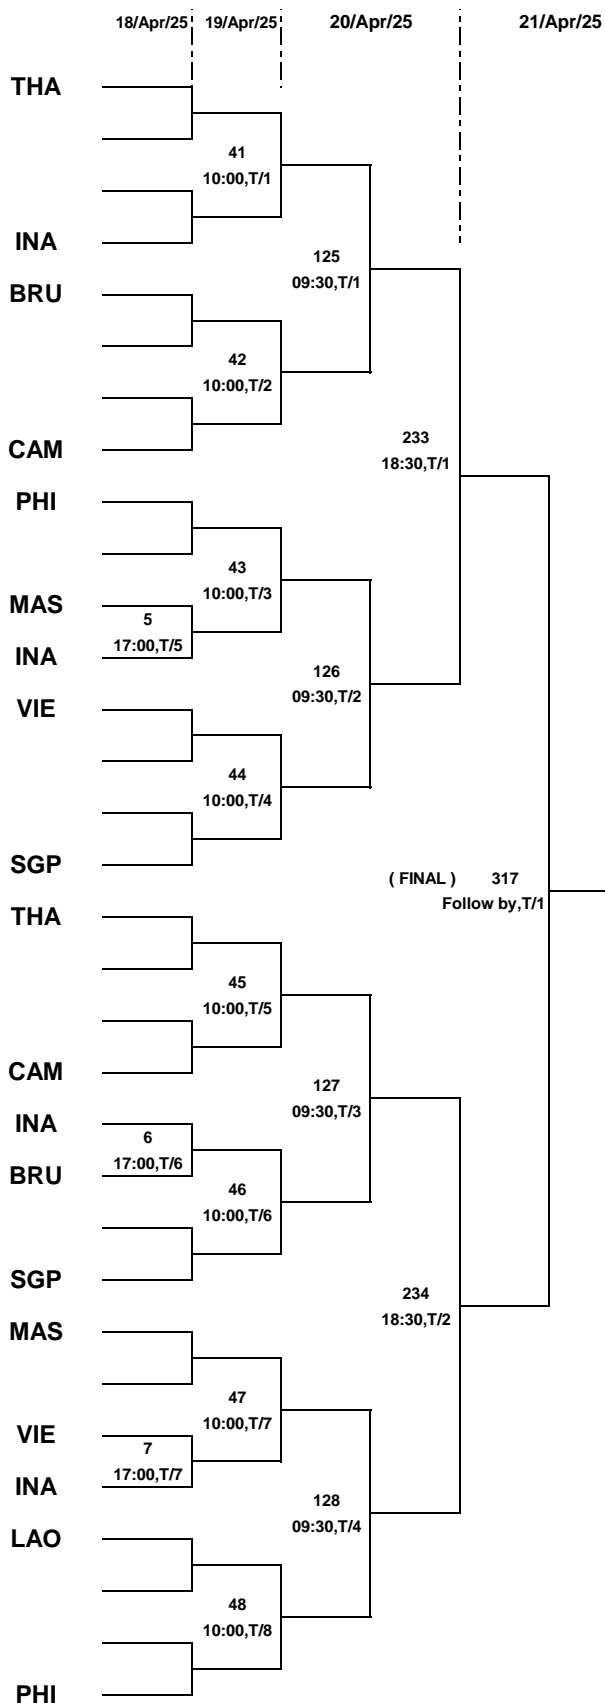

17 - 22 APRIL 2025 , SOEMANTRI SPORT CENTER JAKARTA

U15 Boys' Doubles

1. 1 THITAPHAT PREECHAYAN : THA105-KANTANUT PETSUNTHAD : THA107
2. 2 BYE-
3. 3 BYE-
4. 4 BARRA FATAN AZIZAN : INA115-ALZFANDRO JA'XSHON WOWOR : INA116
5. 5 WANG XING BO : BRU101-JORIC HO HAI CHIEN : BRU103
6. 6 BYE-
7. 7 BYE-
8. 8 CHEN CAILLOUJEFFERSON : CAM104-LAMKIMNA SISUCHHADA : CAM102
9. 9 LIAM ZION CABALU : PHI107-RALD JAEDEN TANGHAL : PHI108
10. 10 BYE-
11. 11 ONG KHAI CHEN : MAS108-KOH CHEN JUN : MAS105
12. 12 ARFAN RIZKY PRATAMA : INA110-MOCHAMMAD SATRIA RAHMAT JANUAR : INA111
13. 13 NGUYEN DUC VIET : VIE105-NGUYEN VAN TUAN ANH : VIE106
14. 14 BYE-
15. 15 BYE-
16. 16 SEAH BENAIAH : SGP107-LAU BENJAMIN : SGP109
17. 17 NIMIT SOIPHUANG : THA106-THANAKRIT UNGMANEEPRASERT : THA108
18. 18 BYE-
19. 19 BYE-
20. 20 NGO PANHA SAMBATH : CAM105-TO KIMJOE : CAM106
21. 21 ESA KURNIA AKBAR : INA113-FIKI ALAN SYAHREZA : INA114
22. 22 AK MOHD SUFI SAIFULLAH BIN PG MOHD SUFIAN : BRU102-DUA JAI : BRU104
23. 23 BYE-
24. 24 YEE TRISTEN : SGP106-LIM RAFAEL : SGP108
25. 25 LAI YONG REN : MAS106-CHAN YI JACK : MAS107
26. 26 BYE-
27. 27 VO PHUNG BAO AN : VIE107-NONG DUC MINH : VIE108
28. 28 MUMTAZ ALLAITSI : INA109-AHMAD ALFARISI : INA112
29. 29 PHANAPHET PHOUVADETH : LAO106-MANGKONE CHANHNAVONG : LAO107
30. 30 BYE-
31. 31 BYE-
32. 32 JOSHUA MIGUEL BANAS : PHI105-KHEVINE KHIETH CRUZ : PHI106