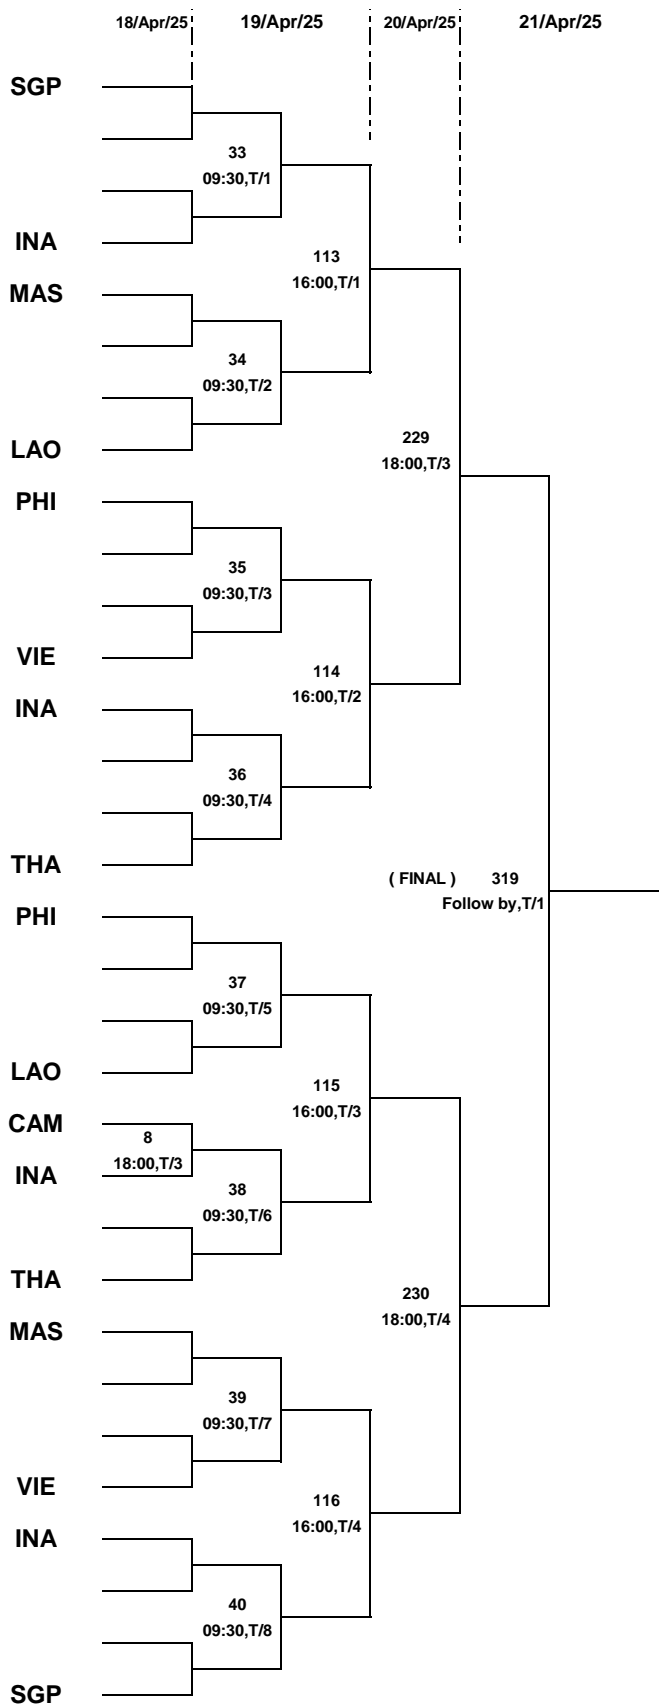

17 - 22 APRIL 2025 , SOEMANTRI SPORT CENTER JAKARTA

U19 Mixed Doubles

FINAL

-
-

21/Apr/25

-

316
Follow by T/1

-

17 - 22 APRIL 2025 , SOEMANTRI SPORT CENTER JAKARTA

U19 Boys' Doubles

- 1 ELLSWORTH LE : SGP103-LOY XING YAO : SGP104
- 2 BYE-
- 3 BYE-
- 4 JONATHAN OKTAVIANUS ROSANTO : INA102-MUHAMMAD NUR FAUZI : INA104
- 5 RICHARD YAP RUI ZHE : MAS101-LAM EE SIM : MAS104
- 6 BYE-
- 7 BYE-
- 8 ANANE VONGSA : LAO101-PHONGSAVANH SENGMAHY : LAO103
- 9 KYLE JIRO QUINONES : PHI103-CHRISTOPHER OCAMPOS : PHI104
- 10 BYE-
- 11 BYE-
- 12 PHAM THE ANH : VIE104-NGUYEN TAT THANH DAT : VIE102
- 13 MUHAMMAD KAHFI INZAGHI : INA101-FIKRI FAQIH FADILAH : INA103
- 14 BYE-
- 15 BYE-
- 16 WASAPOL YATAWANON : THA102-EKKAPOP KONGSAKSRSISAKUL : THA104
- 17 JEBB JERWIN DATAHAN : PHI101-CARL BENJAMIN DE LOS REYES : PHI102
- 18 BYE-
- 19 BYE-
- 20 LAOKHAM MANICHANH : LAO102-SAYSANA SAYSAVATH : LAO104
- 21 HUON KIMSONG : CAM101-HUON PUTHRITHYSAK : CAM103
- 22 MUHAMMAD HENDRA SETIAWAN : INA107-HERDIANSYAH HAFIZH MAULANA : INA108
- 23 BYE-
- 24 BHUDEJ PANFUENG : THA101-NAWACHET PRASONGPOL : THA103
- 25 IM JIN ZHEN : MAS103-QUEK SENG YEN : MAS102
- 26 BYE-
- 27 BYE-
- 28 NGUYEN HOANG LAM : VIE101-NGUYEN BINH TRU : VIE103
- 29 GIANT PANDU TITISAN BUDIANSYAH : INA105-USTHUM ZUBAIR : INA106
- 30 BYE-
- 31 BYE-
- 32 YANG ZE YI : SGP105-NICHOLAS TAN : SGP102