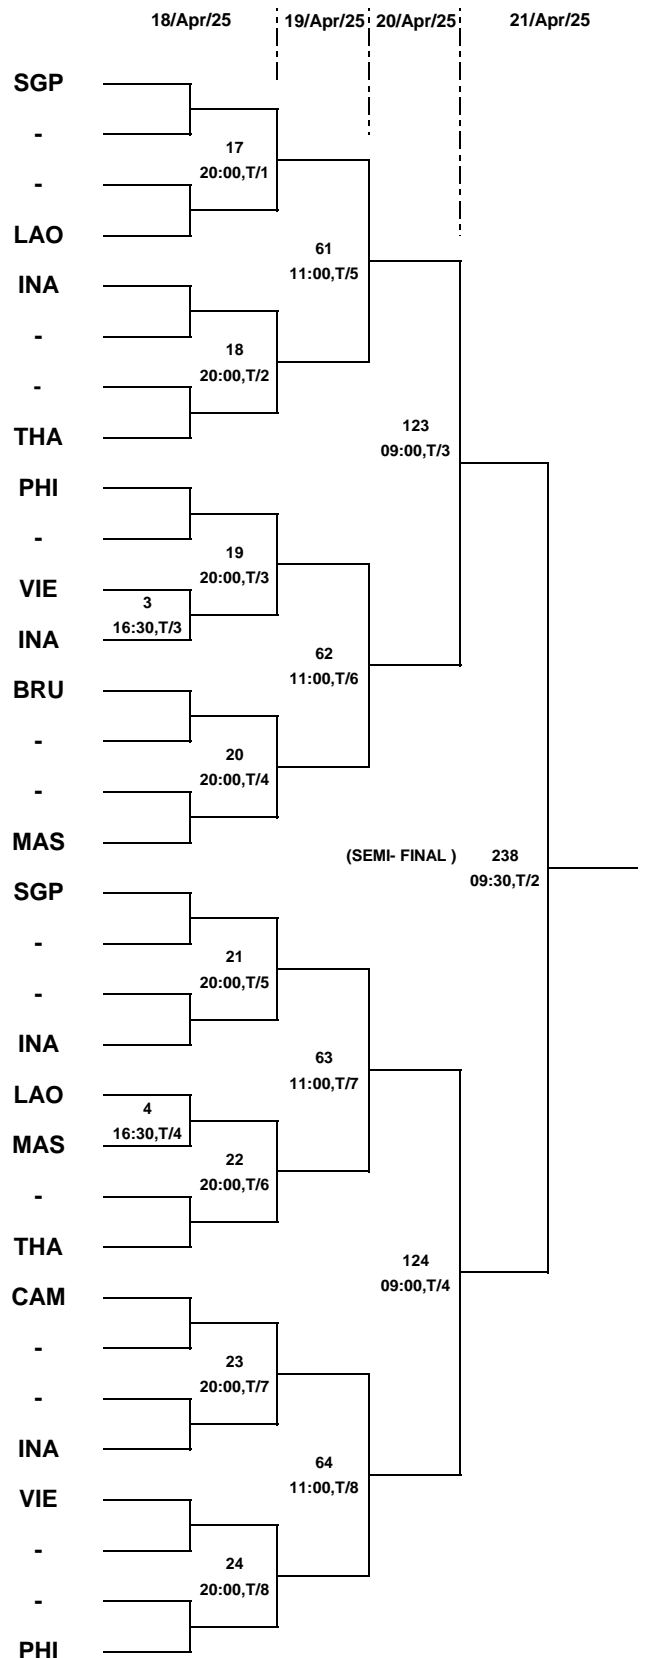

17 - 22 APRIL 2025 , SOEMANTRI SPORT CENTER JAKARTA

U19 Mixed Doubles

- 33 ELLSWORTH LE : SGP103-CHLOE LAI : SGP201
- 34 BYE-
- 35 BYE-
- 36 LAOKHAM MANICHANH : LAO102-BOUNLEUT KEOMANY : LAO201
- 37 FIKRI FAQIH FADILAH : INA103-NAZWA VIA ZALZABIL : INA204
- 38 BYE-
- 39 BYE-
- 40 WASAPOL YATAWANON : THA102-WIRAKARN TAYAPITAK : THA201
- 41 CARL BENJAMIN DE LOS REYES : PHI102-MERIOLE RELLAMA : PHI203
- 42 BYE-
- 43 NGUYEN TAT THANH DAT : VIE102-LE GIA HAN : VIE203
- 44 HERDIANSYAH HAFIZH MAULANA : INA108-SITI EISHA MAHARANI : INA207
- 45 WANG XING BO : BRU101-ESTACIO KATHLYN CASSANDRA : BRU202
- 46 BYE-
- 47 BYE-
- 48 IM JIN ZHEN : MAS103-GAN AI LIS : MAS202
- 49 NICHOLAS TAN : SGP102-LEE ENG KEE : SGP202
- 50 BYE-
- 51 BYE-
- 52 USTHUM ZUBAIR : INA106-WINNA GITA RAHAYU : INA208
- 53 PHONGSAVANH SENGMAHY : LAO103-CHOUTIPHONE SISOMBOUN : LAO205
- 54 QUEK SENG YEN : MAS102-HUN HUI QI : MAS203
- 55 BYE-
- 56 NAWACHET PRASONGPOL : THA103-WIRANCHANA SREECHAK : THA204
- 57 CHEN CAILLOUJEFFERSON : CAM104-CHEN MICHELLE ANNIKA : CAM201
- 58 BYE-
- 59 BYE-
- 60 MUHAMMAD KAHFI INZAGHI : INA101-AKIFAH NAILAH RUDIANTO : INA201
- 61 PHAM THE ANH : VIE104-NGUYEN THI HUYEN TRANG : VIE204
- 62 BYE-
- 63 BYE-
- 64 KHEVINE KHIETH CRUZ : PHI106-KHEITH RHYNNE CRUZ : PHI201