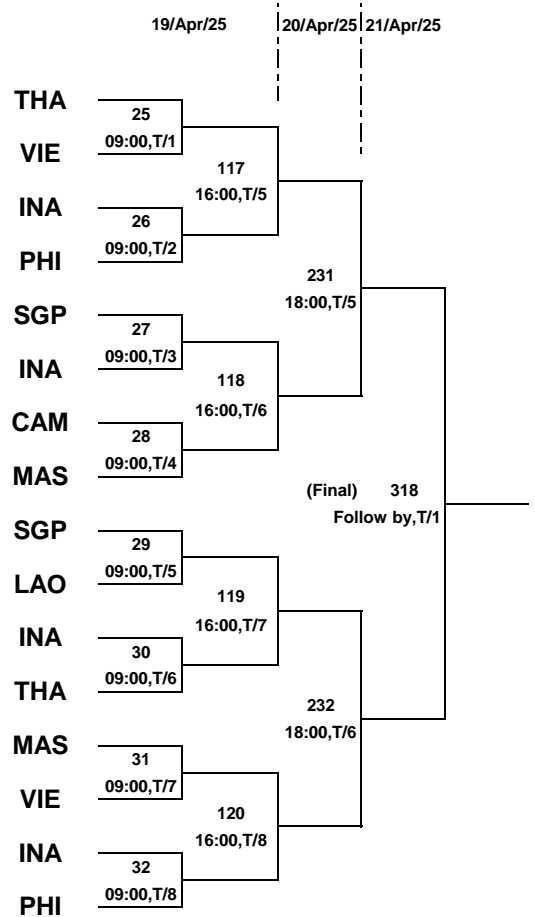

17 - 22 APRIL 2025 , SOEMANTRI SPORT CENTER JAKARTA

U19 Girls' Doubles

1. 1 WIRAKARN TAYAPITAK : THA201 - PHATSARAPHON WONGLAKHON : THA202
2. 2 LE GIA HAN : VIE203 - NGUYEN THI HUYEN TRANG : VIE204
3. 3 SITI EISHA MAHARANI : INA207 - WINNA GITA RAHAYU : INA208
4. 4 MERIOLLE RELLEMA : PHI203 - JOANNA ISABELLE ESGUERRA : PHI204
5. 5 RHIANNON TEY : SGP203 - NAOMI LUM : SGP204
6. 6 FAIZZA PUTRI HERNANDA ELYSIA : INA203 - NAZWA VIA ZALZABIL : INA204
7. 7 NGO SOKUN THYDA : CAM202 - HUON MUY YI : CAM203
8. 8 LIM JING SHUEN : MAS201 - GAN AI LIS : MAS202
9. 9 CHLOE LAI : SGP201 - LEE ENG KEE : SGP202
10. 10 PANITA KITTIPHAN : LAO202 - PHETSAMAY KIYAVONG : LAO203
11. 11 AKIFAH NAILAH RUDIANTO : INA201 - KANIA NURUL FAJRIN : INA202
12. 12 KUEMISARA DERUJIJARONE : THA203 - WIRANCHANA SREECHAK : THA204
13. 13 HUN HUI QI : MAS203 - CHAN JING FEI : MAS204
14. 14 NGUYEN HANH NGAN : VIE201 - TRAN DIEU LINH : VIE202
15. 15 TYAS SYAHARANI : INA205 - FAIZA ZAHRA AFGANI : INA206
16. 16 KHEITH RHYNNE CRUZ : PHI201 - ZACHI MHIEL CHUA : PHI202