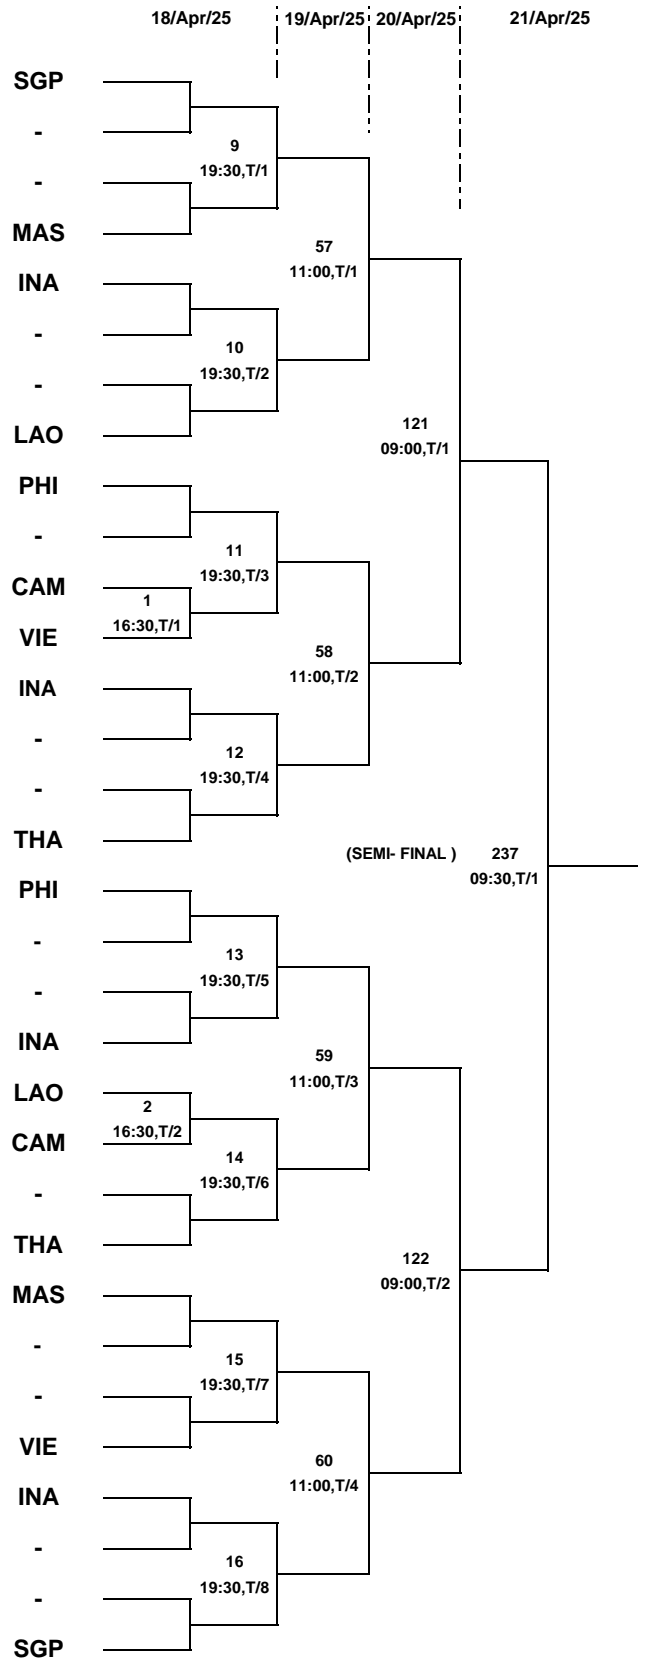

17 - 22 APRIL 2025 , SOEMANTRI SPORT CENTER JAKARTA

U19 Mixed Doubles

1. 1 LOY XING YAO : SGP104-LOY MING YING : SGP205
2. 2 BYE-
3. 3 BYE-
4. 4 LAM EE SIM : MAS104-CHAN JING FEI : MAS204
5. 5 MUHAMMAD NUR FAUZI : INA104-KANIA NURUL FAJRIN : INA202
6. 6 BYE-
7. 7 BYE-
8. 8 ANANE VONGSA : LAO101-THIPPRACHAN XAYPHETVONG : LAO204
9. 9 CHRISTOPHER OCAMPOS : PHI104-JOANNA ISABELLE ESGUERRA : PHI204
10. 10 BYE-
11. 11 HUON KIMSONG : CAM101-HUON MUY YI : CAM203
12. 12 NGUYEN BINH TRU : VIE103-NGUYEN HANH NGAN : VIE201
13. 13 JONATHAN OKTAVIANUS ROSANTO : INA102-FAIZZA PUTRI HERNANDA ELYSIA : INA203
14. 14 BYE-
15. 15 BYE-
16. 16 BHUDEJ PANFUENG : THA101-PHATSARAPHON WONGLAKHON : THA202
17. 17 JEBB JERWIN DATAHAN : PHI101-ZACHI MHIEL CHUA : PHI202
18. 18 BYE-
19. 19 BYE-
20. 20 MUHAMMAD HENDRA SETIAWAN : INA107-FAIZA ZAHRA AFGANI : INA206
21. 21 SAYSANA SAYSAVATH : LAO104-CHANTHIDA NOMICHITH : LAO206
22. 22 LAMKIMNA SISUCHHADA : CAM102-NGO SOKUN THYDA : CAM202
23. 23 BYE-
24. 24 EKKAPOP KONGSAKSRIKUL : THA104-KUEMISARA DERUJJARONE : THA203
25. 25 RICHARD YAP RUI ZHE : MAS101-LIM JING SHUEN : MAS201
26. 26 BYE-
27. 27 BYE-
28. 28 NGUYEN HOANG LAM : VIE101-TRAN DIEU LINH : VIE202
29. 29 GIANT PANDU TITISAN BUDIANSYAH : INA105-TYAS SYAHARANI : INA205
30. 30 BYE-
31. 31 BYE-
32. 32 YANG ZE YI : SGP105-JANELLE CHIANG : SGP206